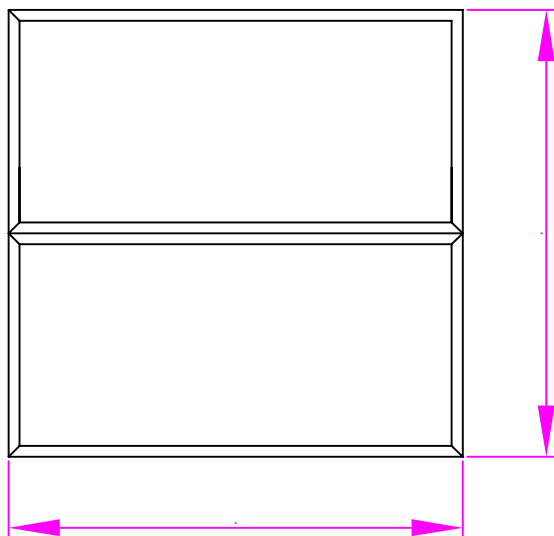

MEDIDAS DE FABRICACION

ALZADO VISTA EXTERIOR

MEDIDAS DE PUERTA