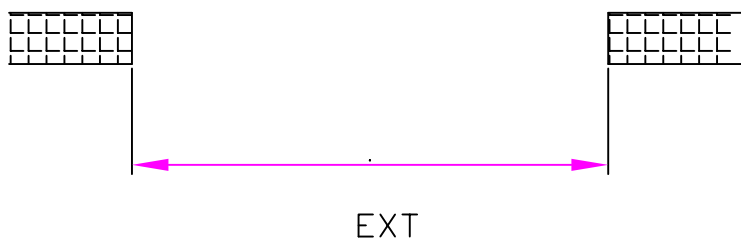

Nº DE HOJAS:	1	2	3	HOJAS:
PEATONAL:	SI	NO		
COLOR:				
BASTIDORES:				

MATERIAL Y REMATES:

TRANSMISION:	SI	NO
SENCILLO-----DOBLE		
DIN IZDA-----DRCHA		
MOTOR: