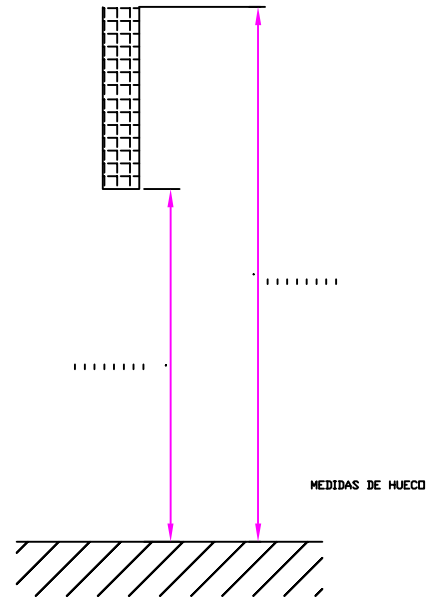

MEDIDAS DE HUECO