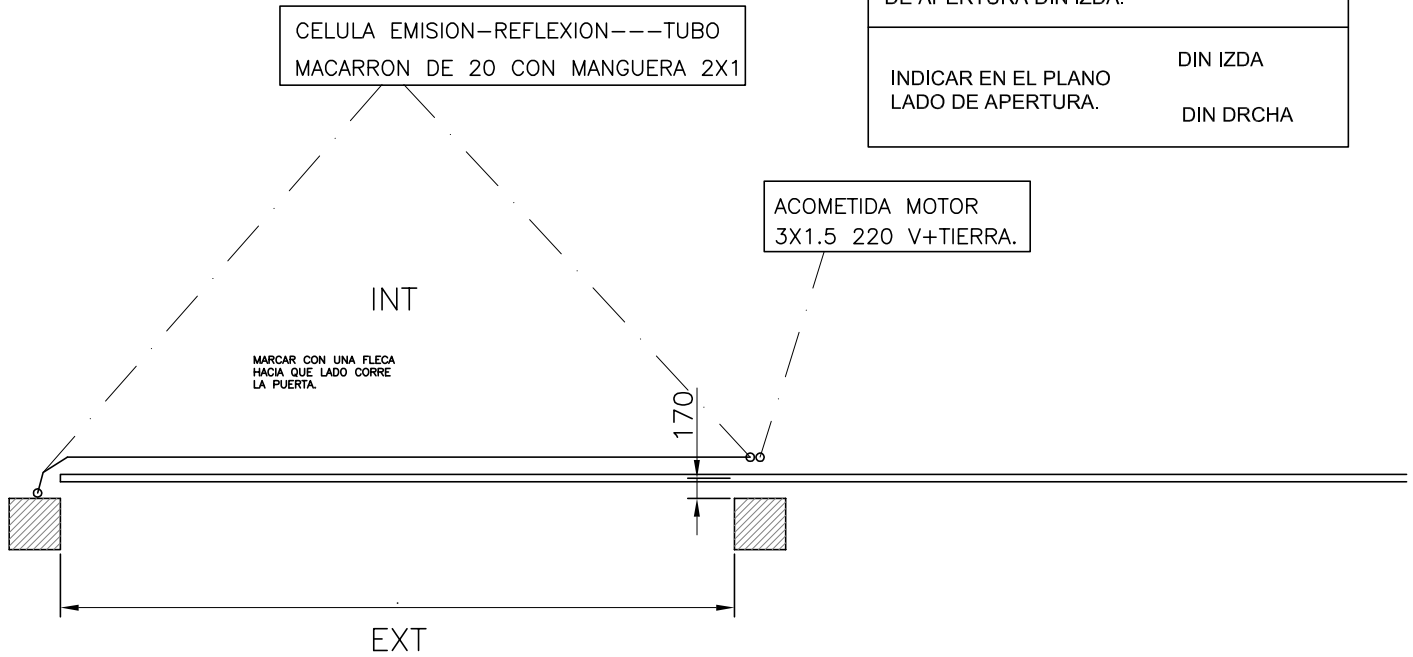

INSTALACION DE CARRILES DE RODADURA PARA PUERTAS CANCELAS CORREDERAS DE CUADRADO DE 25X25mm.

CLIENTE

EL PLANO CORRESPONDE A UNA PUERTA DE APERTURA DIN IZDA.

INDICAR EN EL PLANO LADO DE APERTURA.

DIN IZDA
DIN DRCHA

CORREDERA RODADA GUIADA CON PORTICO