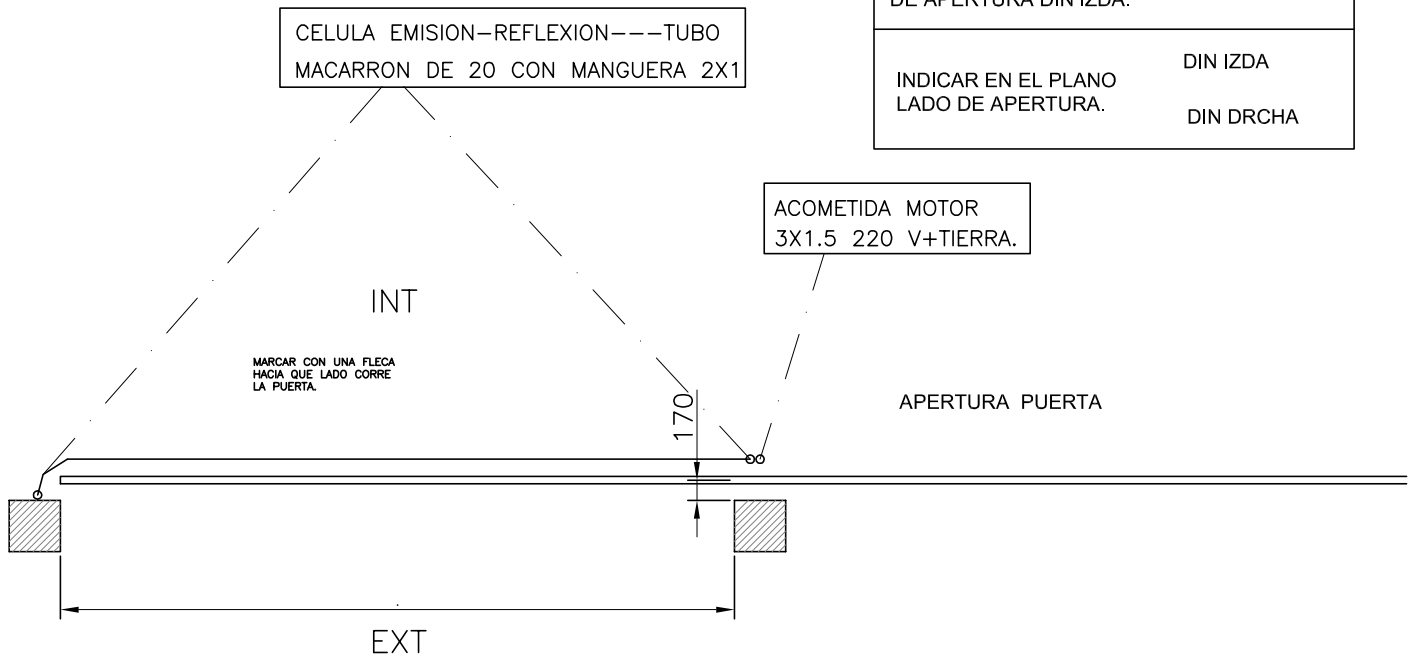

INSTALACION DE CARRILES DE RODADURA PARA PUERTAS CANCELAS CORREDERAS DE CUADRADO DE 25X25mm.

CLIENTE

EL PLANO CORRESPONDE A UNA PUERTA DE APERTURA DIN IZDA.

INDICAR EN EL PLANO LADO DE APERTURA.

DIN IZDA
DIN DRCHA

CORREDERA RODADA GUIADA CON PORTICO